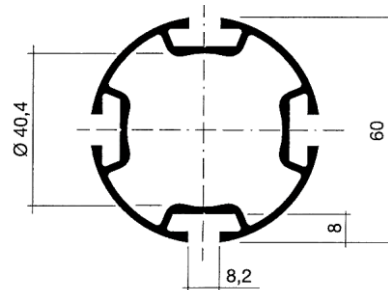

STANDSYSTEM UND ZUBEHÖR STANDSYSTEM AND FITTINGS

MESSE
ESSEN

Wandelement **1m** weiß, eloxierte Aluminiumprofile
Wall element **1m** white, anodized aluminum profile included

Höhe/ height: 2500 mm

Breite/ width: 1000 mm

Sichtbares Maß der Füllung
Visible dimension of wall filling

Höhe/ height: 2380 mm

Breite/ width: 940 mm

Wandelement **0,5 m** weiß, eloxierte Aluminiumprofile
Wall element **0,5 m** white, anodized aluminum profile included

Höhe/ height: 2500 mm

Breite/ width: 500 mm

Sichtbares Maß der Füllung
Visible dimension of wall filling

Höhe/ height: 2380 mm

Breite/ width: 494 mm

Aluminium Profile und Stützen/
Aluminum profiles and column

Zarge / Edge

Ringschraube mit Nutenstein / Eye bolt with slot wedge

Haken/ Hook