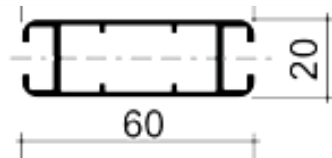

Zarge / Edge